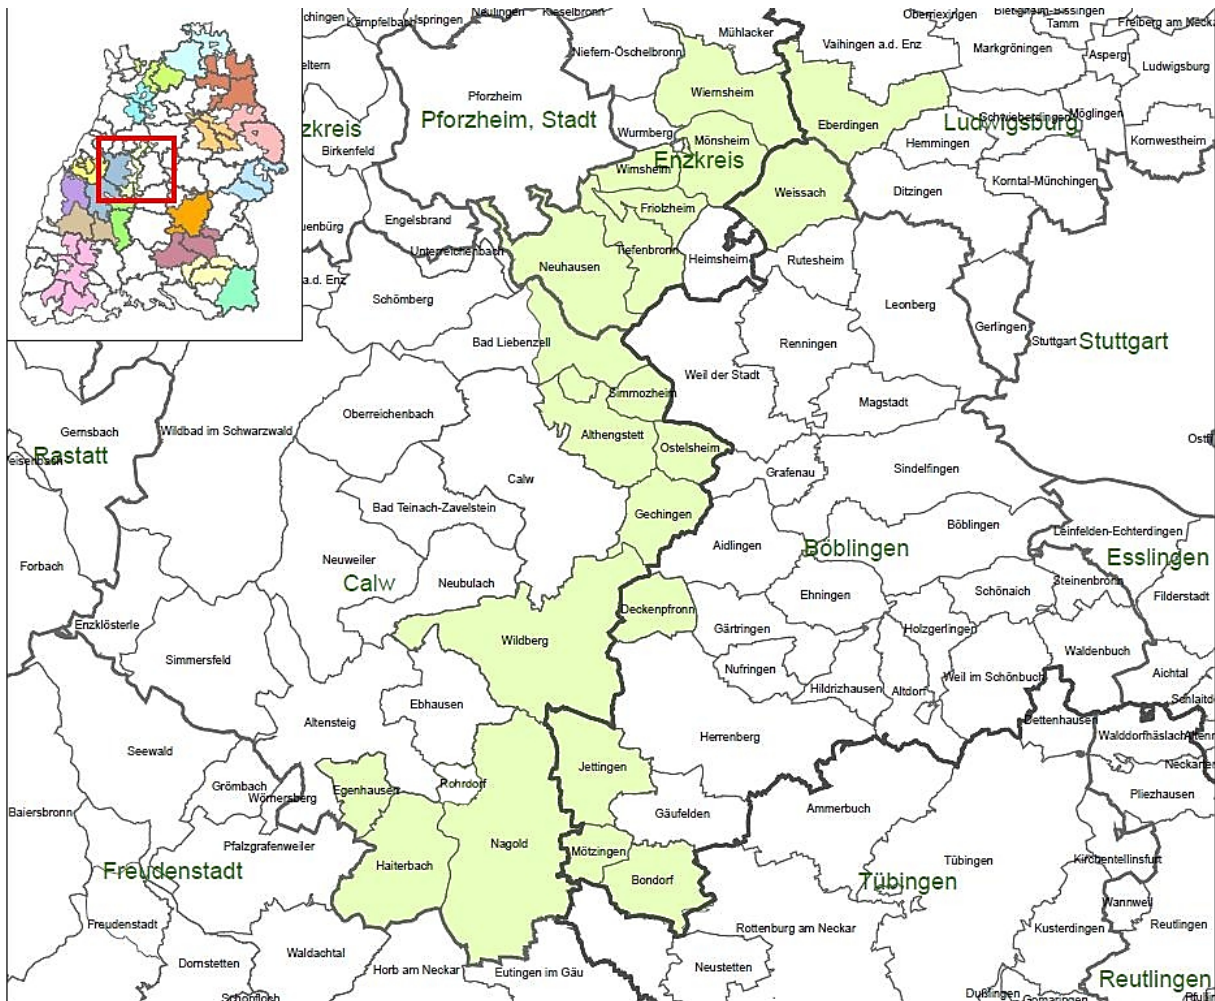

Heckengäu

Basisdaten:

Einwohnerinnen und Einwohner: 119.170

Fläche: 436 km²

Einwohnerinnen und Einwohner je km²: 273

Beteiligte Gemeinden: 21

Beteiligte Landkreise: Böblingen, Calw, Enzkreis, Ludwigsburg

Lage des Aktionsgebiets:

Thematische Handlungsfelder:

1. Leben und Arbeiten auf dem Land im Einklang von Familie und Beruf
2. Kultur und Natur – naturnaher, ländlicher Naherholungs- und Erlebnistourismus
3. Landschaftspflege und Naturschutz