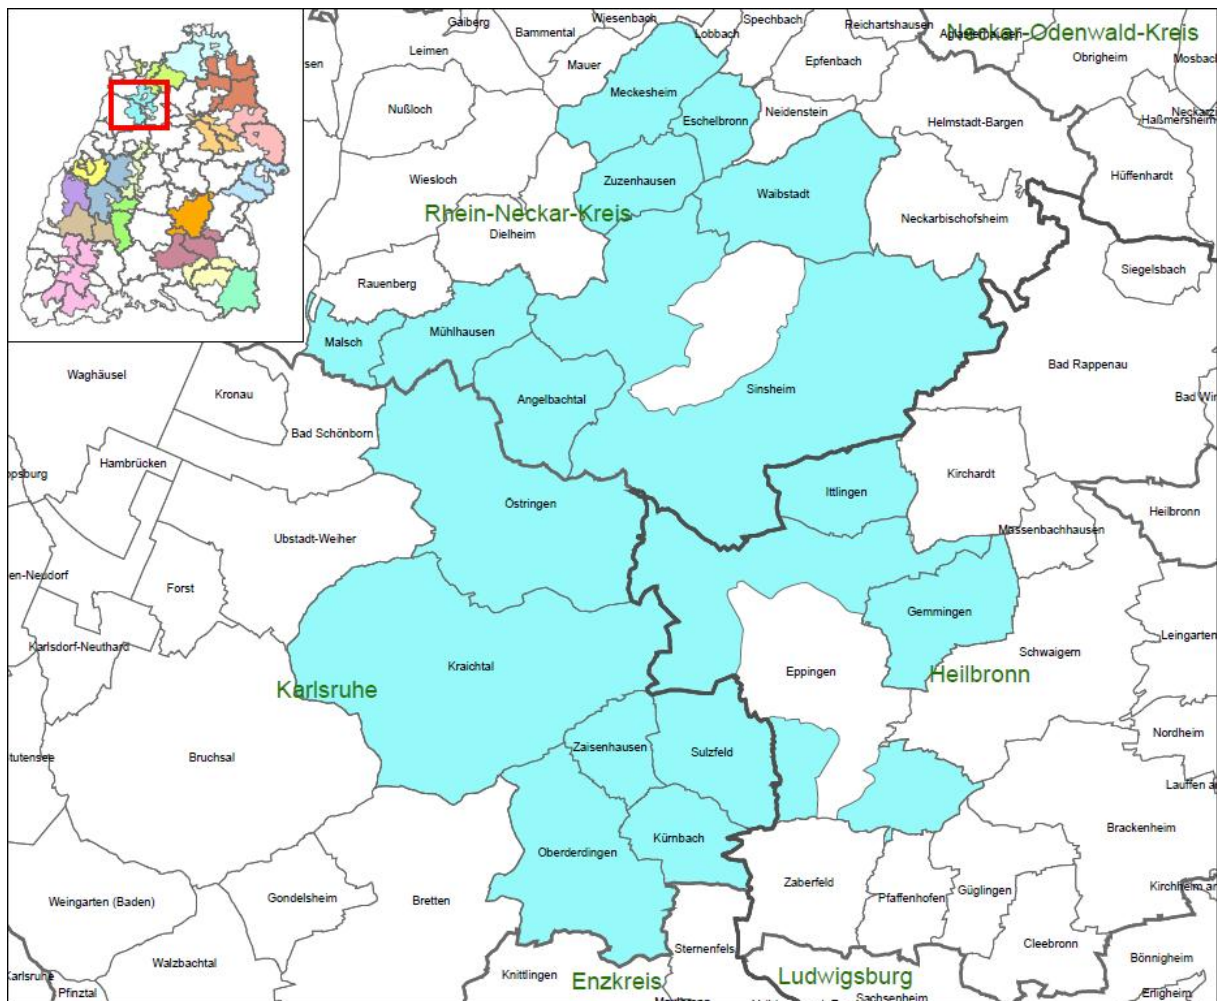

Kraichgau

Basisdaten:

Einwohnerinnen und Einwohner: 117.835

Fläche: 505 km²

Einwohnerinnen und Einwohner je km²: 233

Beteiligte Gemeinden: 17

Beteiligte Landkreise: Heilbronn, Karlsruhe, Rhein-Neckar-Kreis

Lage des Aktionsgebiets:

Thematische Handlungsfelder:

1. Kulturlandschaft Kraichgau
2. Lebendige Kraichgauorte
3. Kreative Kraichgaujugend