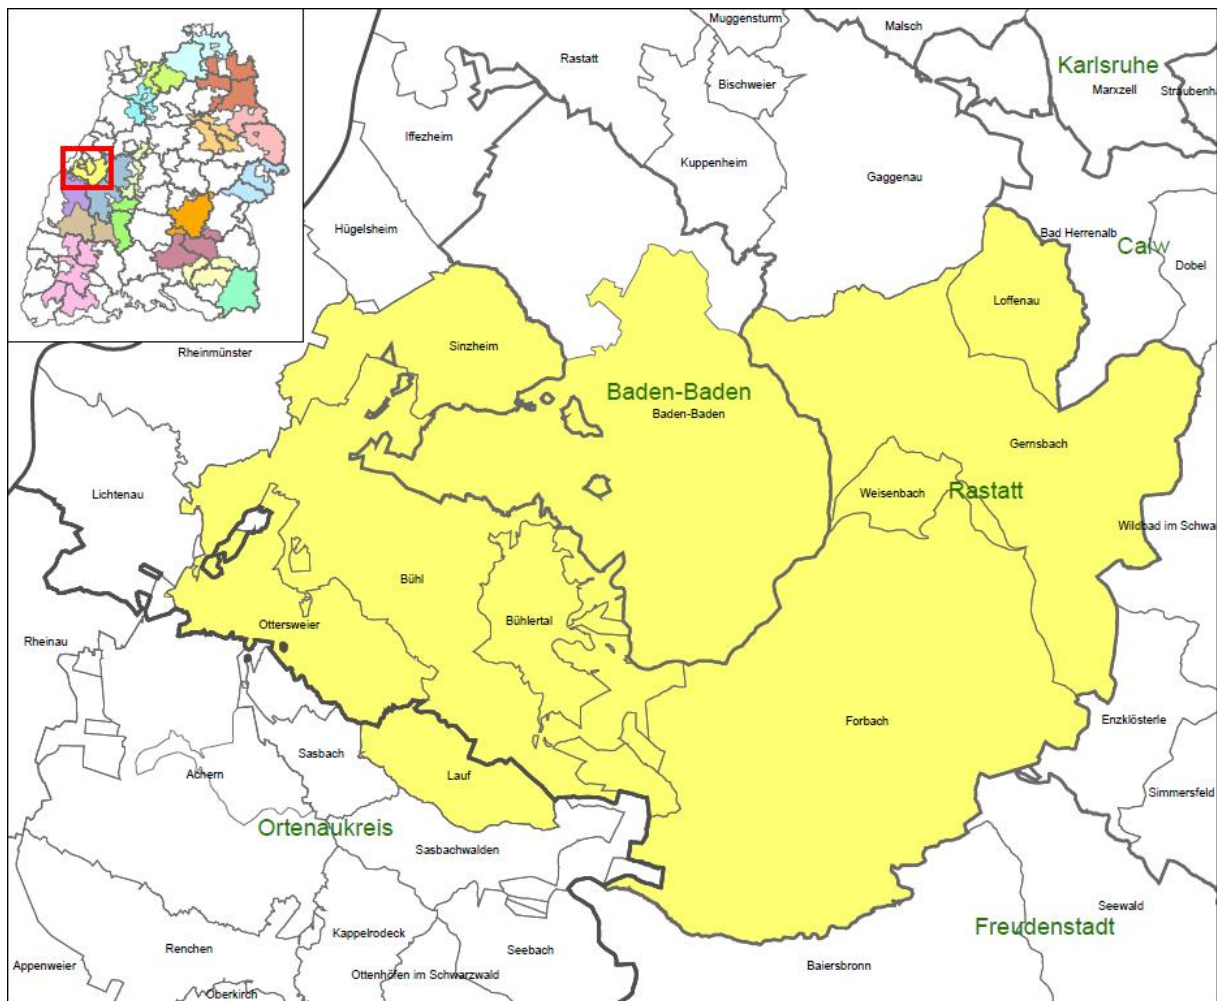

Mittelbaden

Basisdaten:

Einwohnerinnen und Einwohner: 111.818

Fläche: 501 km²

Einwohnerinnen und Einwohner je km²: 223

Beteiligte Gemeinden: 10

Beteiligte Landkreise: Baden-Baden, Ortenaukreis, Rastatt

Lage des Aktionsgebiets:

Thematische Handlungsfelder:

1. Wald, Naturschutz und Landschaftspflege
2. Nachhaltige Freizeit- und Tourismusangebote
3. Ressourcen- und Klimaschutz
4. Heimat- und Kulturpflege
5. Lebensqualität im Dorf