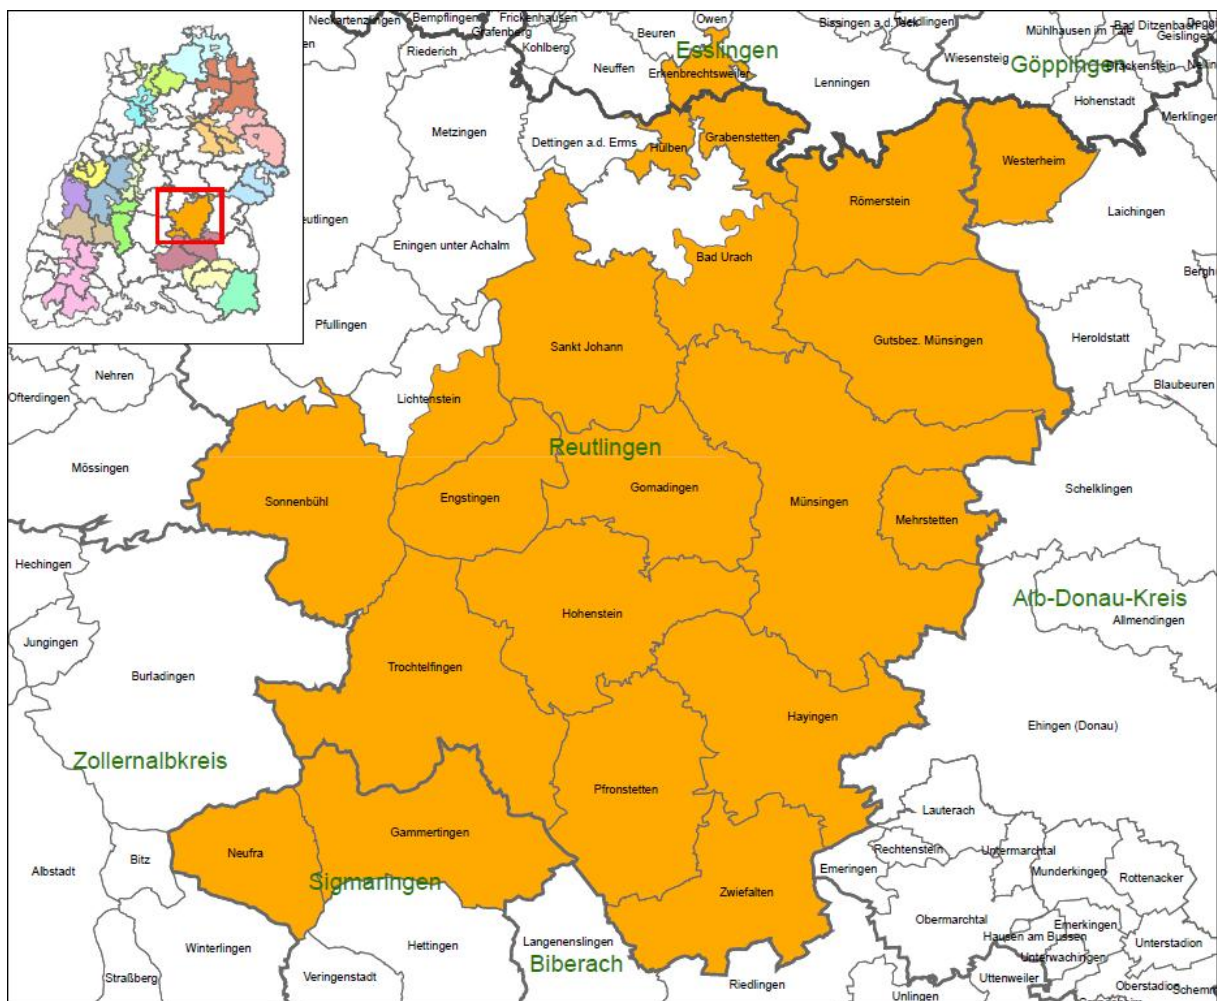

# Mittlere Alb

## Basisdaten:

Einwohnerinnen und Einwohner: 77.514

Fläche: 923 km<sup>2</sup>

Einwohnerinnen und Einwohner je km<sup>2</sup>: 84

Beteiligte Gemeinden: 20

Beteiligte Landkreise: Alb-Donau-Kreis, Esslingen, Reutlingen, Sigmaringen

## Lage des Aktionsgebiets:

## Thematische Handlungsfelder:

1. Lebenswerte Dörfer
2. Soziales und kulturelles Leben
3. Regionale Wirtschaft