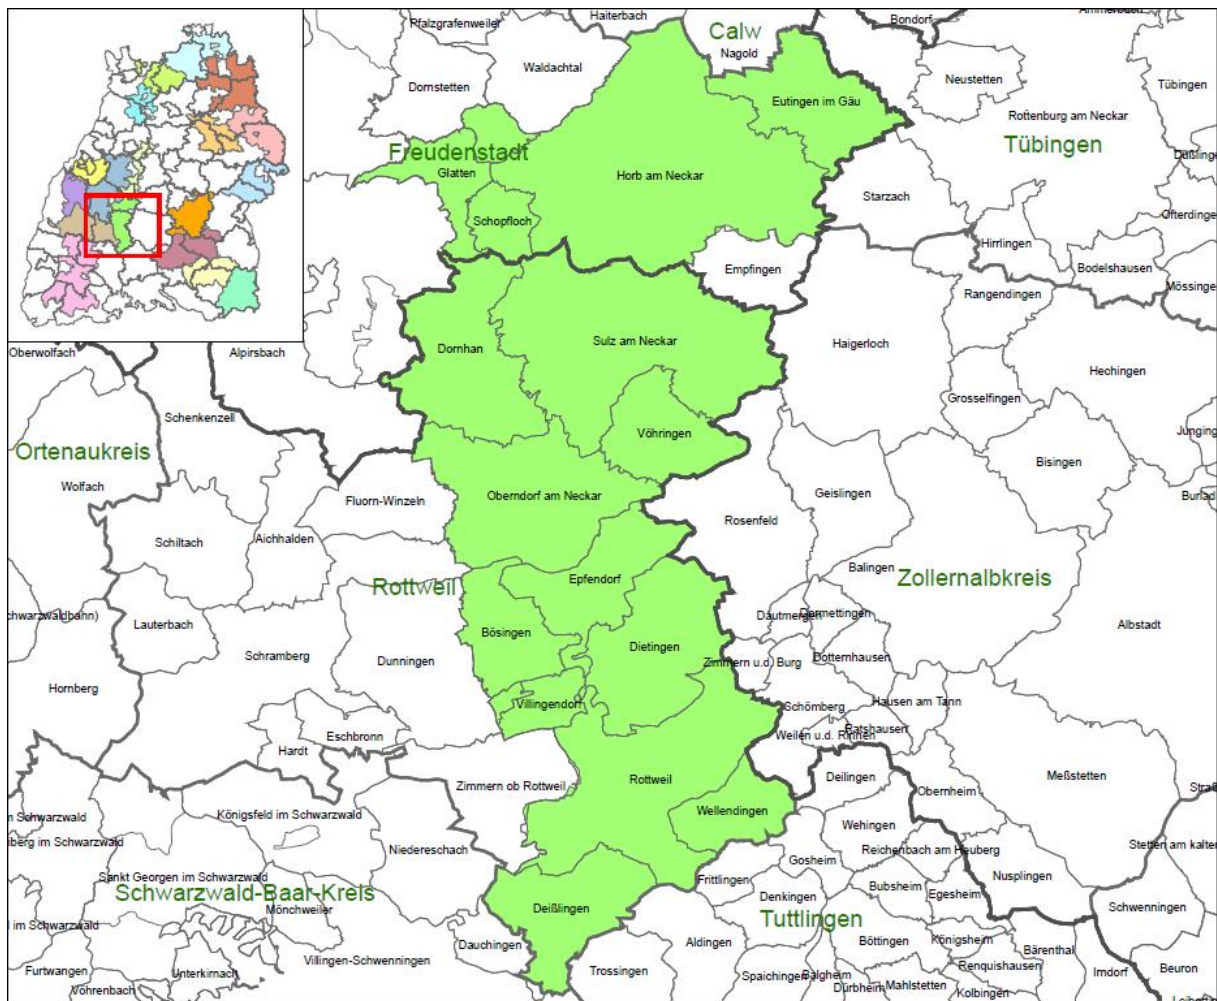

Oberer Neckar

Basisdaten:

Einwohnerinnen und Einwohner: 117.455

Fläche: 612 km²

Einwohnerinnen und Einwohner je km²: 181

Beteiligte Gemeinden: 15

Beteiligte Landkreise: Freudenstadt, Rottweil

Lage des Aktionsgebiets:

Thematische Handlungsfelder:

1. Starke Dörfer durch lebendige Gemeinschaften
2. Kunst und Kultur sind unsere Stärke
3. Kulturlandschaft mit Neckar und Nebenflüssen aktiv gestalten
4. Nachhaltig wirtschaften ist unsere Verpflichtung