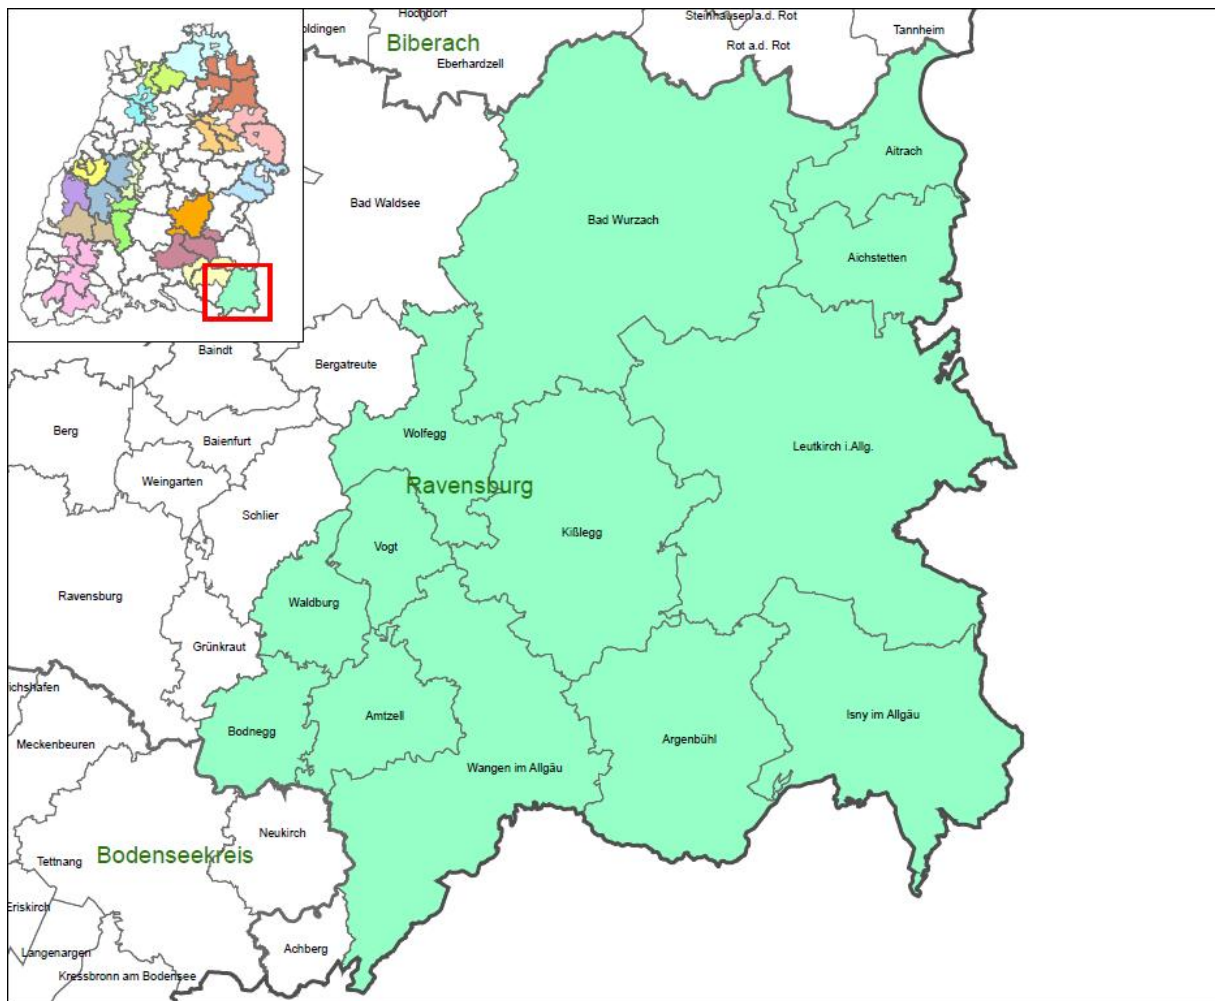

Württembergisches Allgäu

Basisdaten:

Einwohnerinnen und Einwohner: 114.251

Fläche: 916 km²

Einwohnerinnen und Einwohner je km²: 125

Beteiligte Gemeinden: 13

Beteiligter Landkreis: Ravensburg

Lage des Aktionsgebiets:

Thematische Handlungsfelder:

1. BürgerLand Allgäu
2. FreizeitLand Allgäu
3. KulturLand Allgäu
4. KlimaLand Allgäu
5. WirtschaftsLand Allgäu