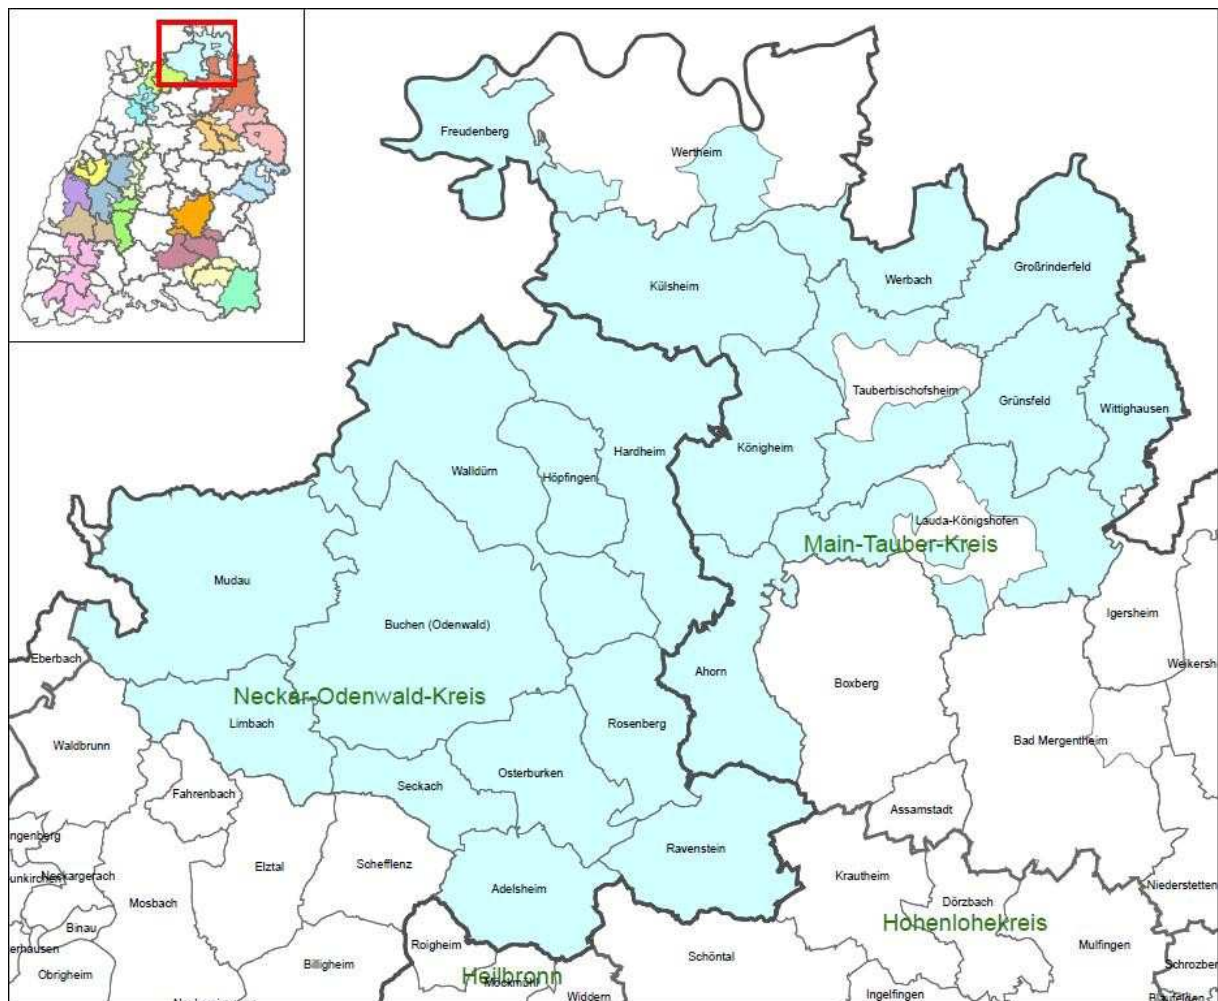

# Badisch-Franken

## Basisdaten:

Einwohnerinnen und Einwohner: 107.807

Fläche: 1.276 km<sup>2</sup>

Einwohnerinnen und Einwohner je km<sup>2</sup>: 85

Beteiligte Gemeinden: 22

Beteiligte Landkreise: Neckar-Odenwald-Kreis, Main-Tauber-Kreis

## Lage des Aktionsgebiets:

## Thematische Handlungsfelder:

1. Neue Wertschöpfung durch regenerative Energien sowie Ressourcenschutz
2. Zurück in den Beruf
3. Lebenswerte Dörfer durch Innenentwicklung und innovative, mobile Nahversorgungsangebote
4. Bürger für Bürger – Engagement für kulturelle und neue soziale Angebote
5. Arbeitsplätze in und für die Region – durch nachhaltigen Tourismus und Positionierung einer Genussregion