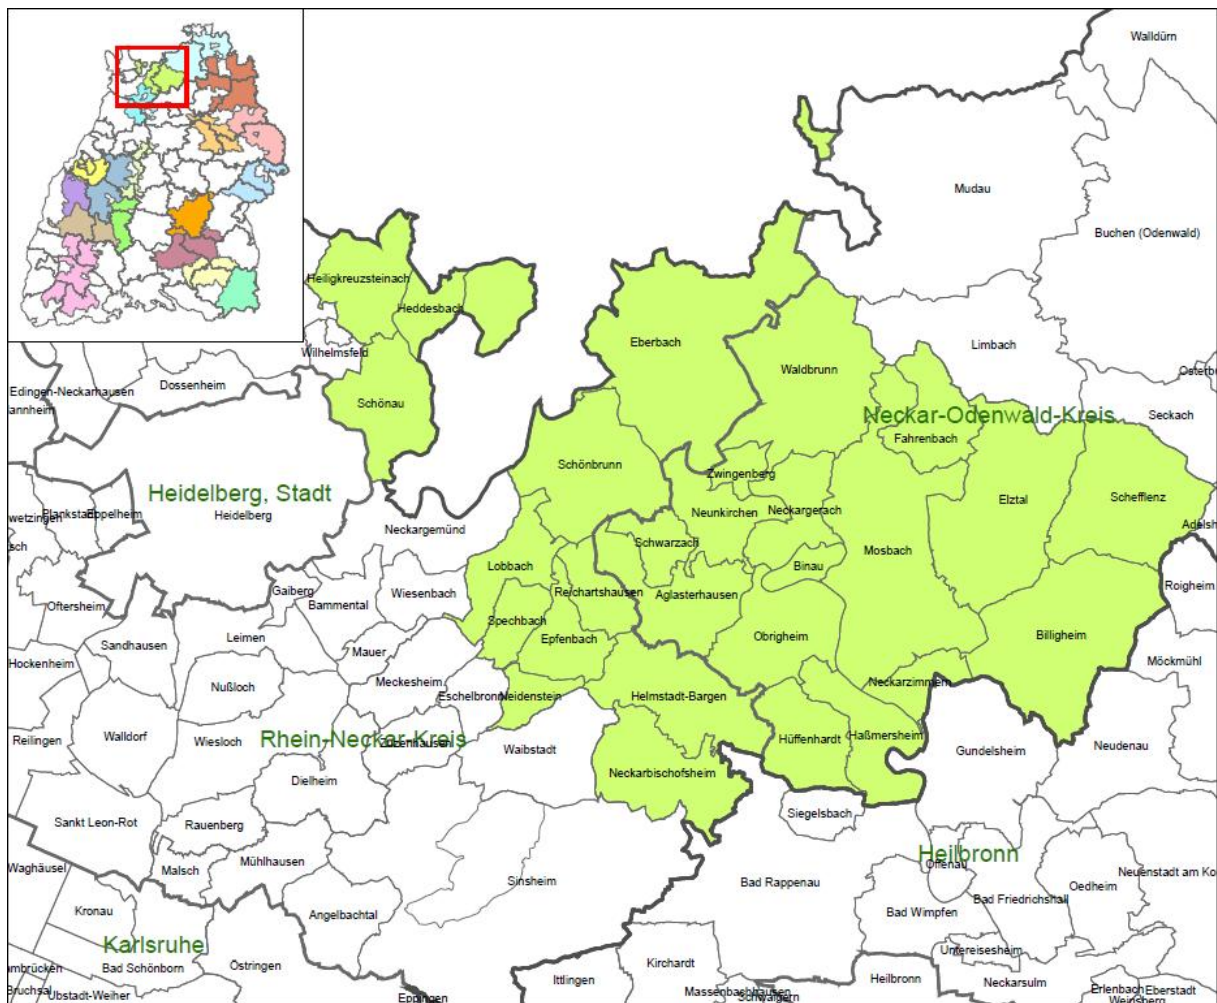

Neckartal-Odenwald aktiv

Basisdaten:

Einwohnerinnen und Einwohner: 117.079

Fläche: 672 km²

Einwohnerinnen und Einwohner je km²: 174

Beteiligte Gemeinden: 28

Beteiligte Landkreise: Neckar-Odenwald-Kreis, Rhein-Neckar-Kreis

Lage des Aktionsgebiets:

Thematische Handlungsfelder:

1. Erhalt der Kulturlandschaft
2. Neue Wertschöpfung und neue Arbeitsplätze im Tourismus
3. Erhalt attraktiver, zukunftsfähiger Dörfer
4. Mitwirkungskultur und bürgerschaftliches Engagement