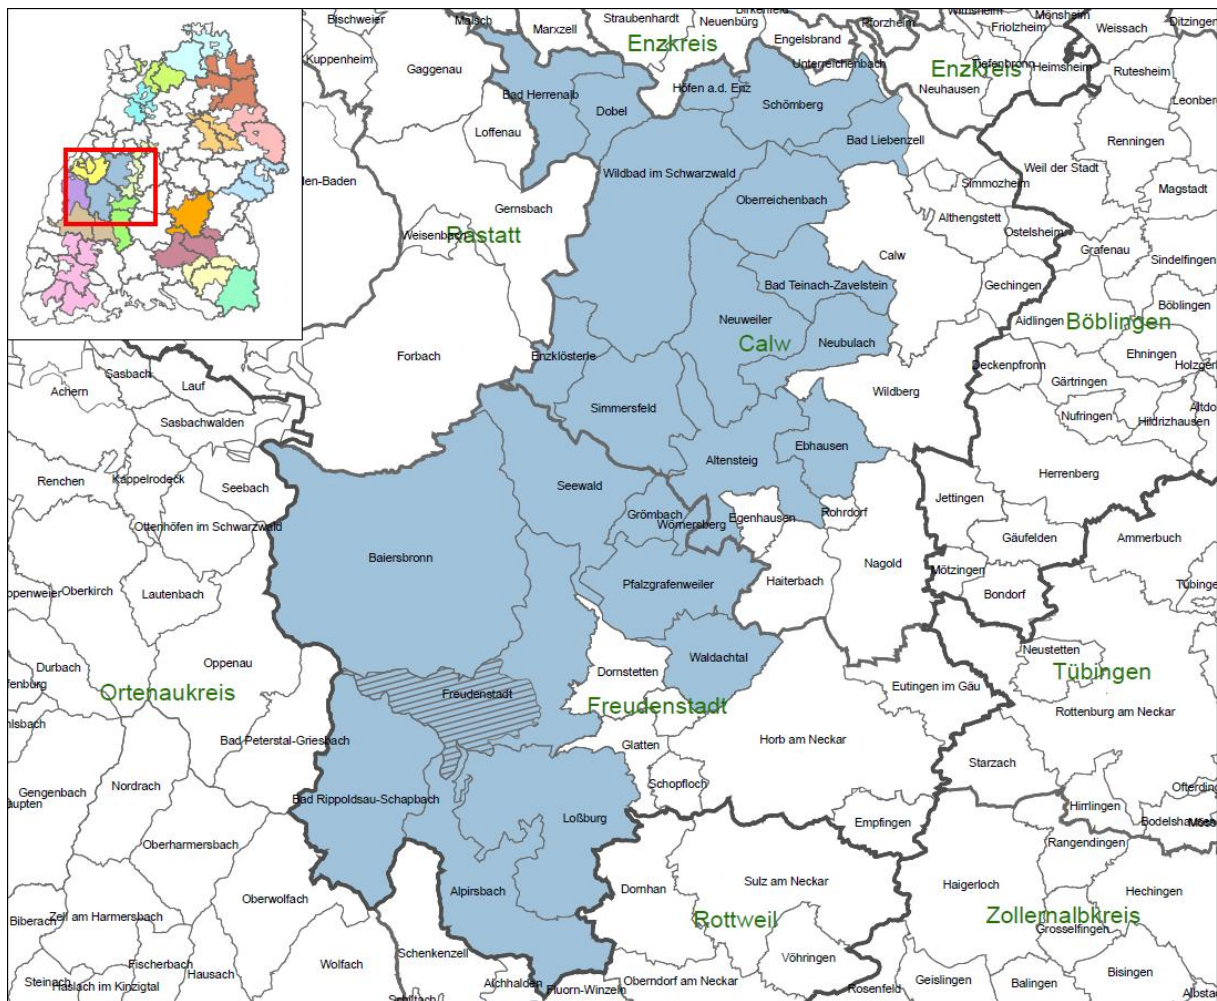

Nordschwarzwald

Basisdaten:

Einwohnerinnen und Einwohner: 119.393

Fläche: 1.123 km²

Einwohnerinnen und Einwohner je km²: 106

Beteiligte Gemeinden: 24

Beteiligte Landkreise: Calw, Freudenstadt

Lage des Aktionsgebiets:

Thematische Handlungsfelder:

1. Naturerlebnis und Gesundheitsförderung im Tourismus
2. Landschaft und Natur – Erhalten und Gestalten
3. Bauen mit heimischem Holz
4. Lebensqualität für Jung und Alt
5. Junge Menschen auf neuen Wegen