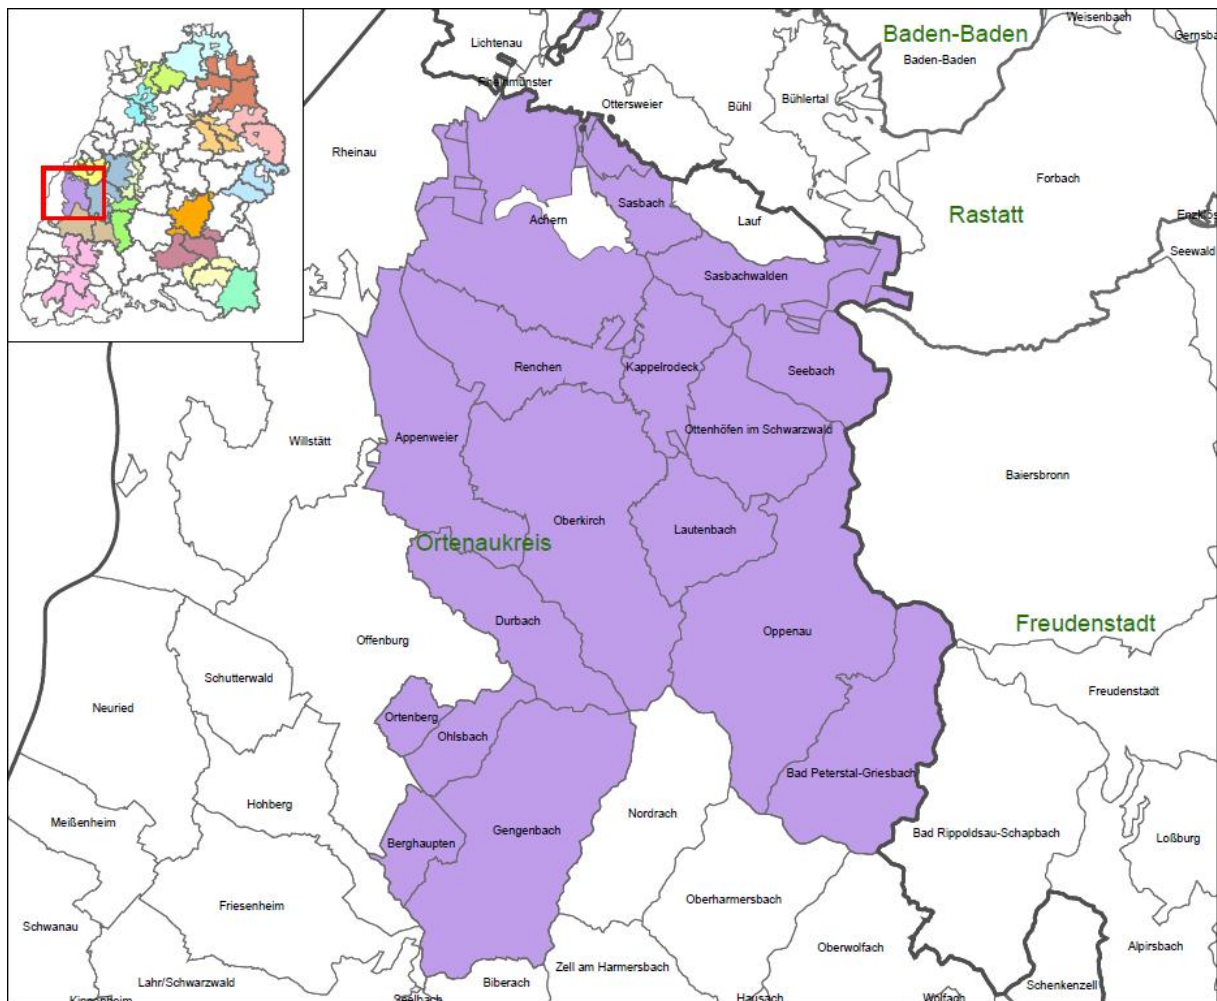

Ortenau

Basisdaten:

Einwohnerinnen und Einwohner: 103.428

Fläche: 544 km²

Einwohnerinnen und Einwohner je km²: 190

Beteiligte Gemeinden: 17

Beteiligter Landkreis: Ortenaukreis

Lage des Aktionsgebiets:

Thematische Handlungsfelder:

1. Gesellschaftlichen Zusammenhalt stärken
2. Lebendige Freizeitregion – Natur gemeinsam erleben
3. Wirtschaftliche Perspektiven schaffen