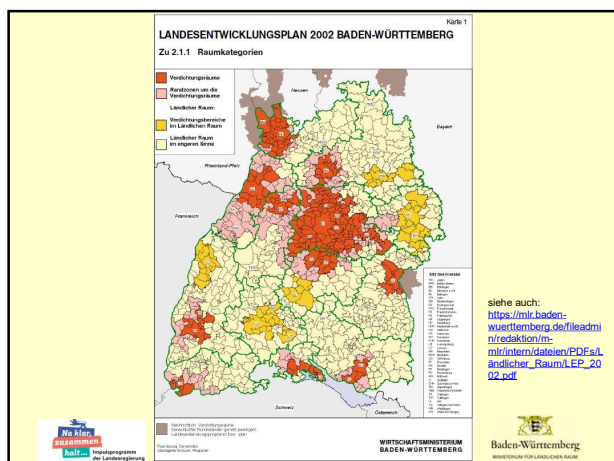

Was wird gefördert?

- Sachkosten für die Entwicklung, einmalige Umsetzung und Nachbereitung *einer* Qualifizierungsmaßnahme.
- Gestaltung der Qualifizierungsmaßnahme ist frei wählbar
  - Form
  - Inhalte

Wo wird gefördert

- **Projektort = der Ort,**
  - in dem die Maßnahme umgesetzt wird
  - aus dem junge Erwachsene für Ehrenämter gewonnen werden sollen.
- **Definition „Ländlicher Raum“:**
  - Ländlicher Raum im engeren Sinne und
  - Verdichtungsbereiche im Ländlichen Raum nach Landesentwicklungsplan 2002 Baden-Württemberg (LEP 2002)
  - sowie vergleichbare, ländlich geprägte Orte.

Beispiel

Der Landkreis Böblingen ist gemäß LEP 2002 zu 100% Verdichtungsraum bzw. Randzone.

28 von 54 (Teil-)Orten sind jedoch ländlich geprägt und kämen als Projektort in Frage.