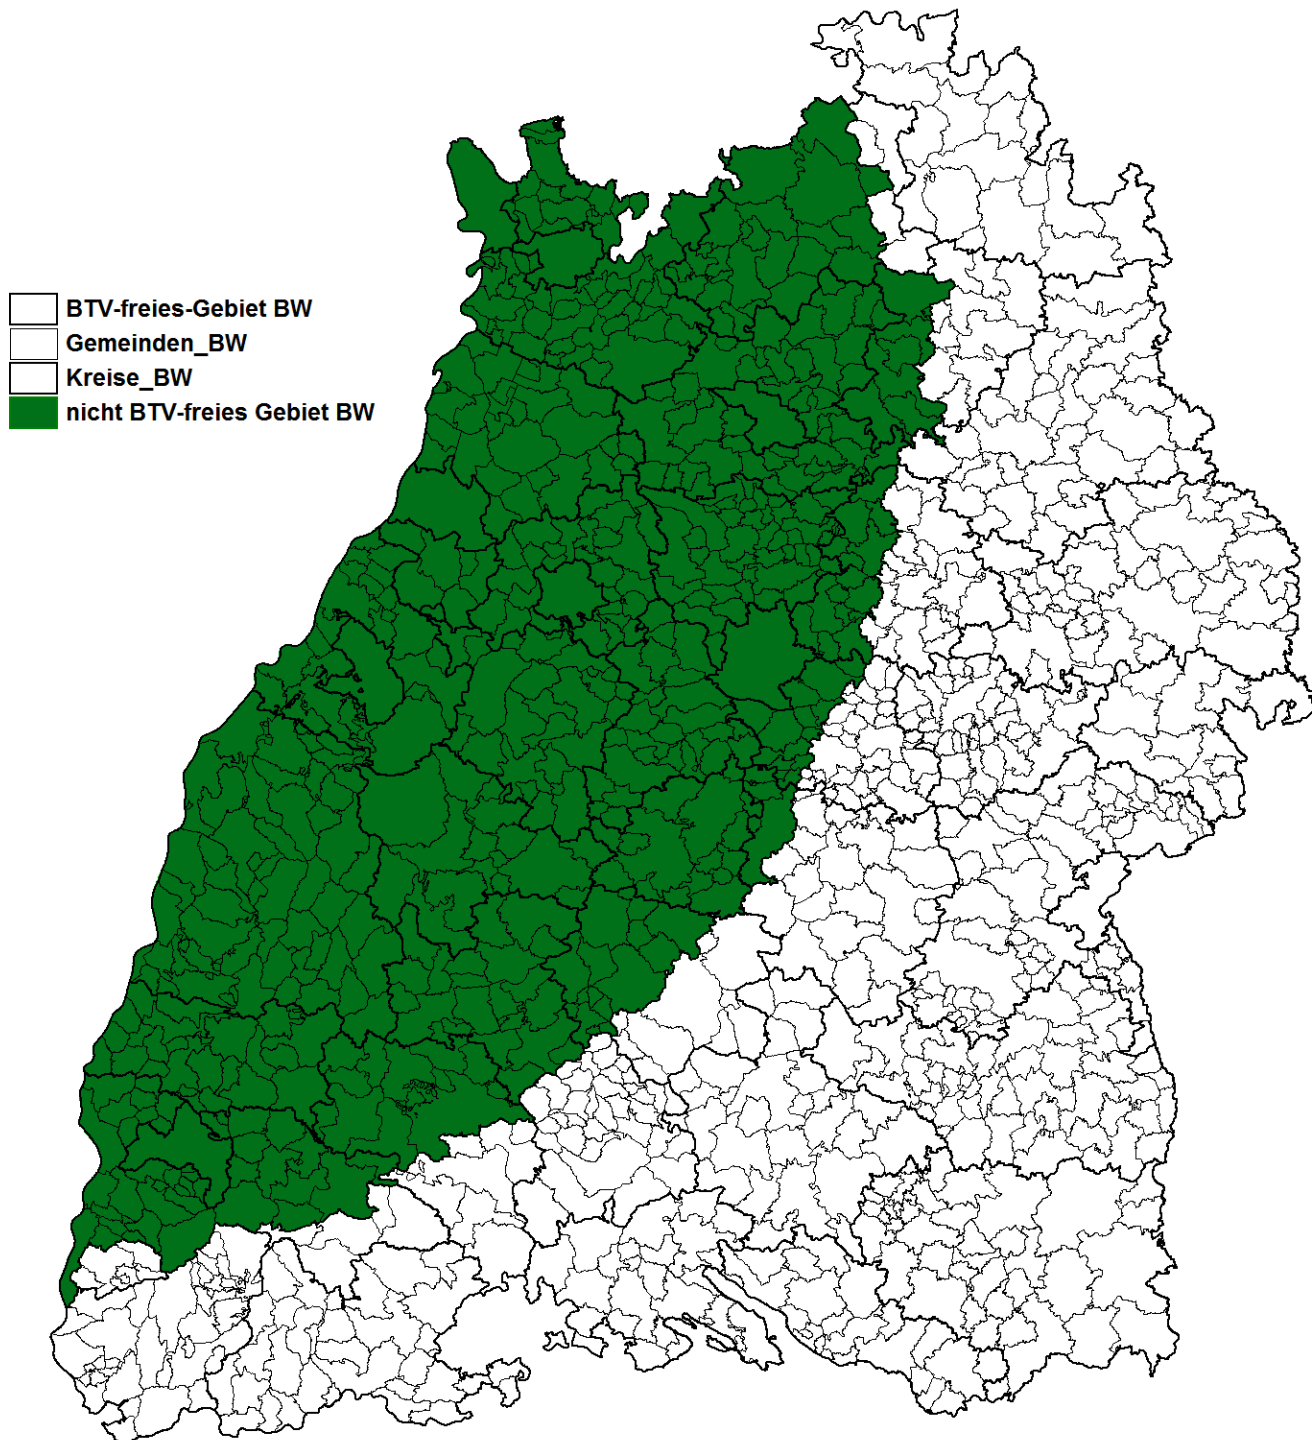

BTV-freies Gebiet (weiß) in Baden-Württemberg (Stand 24.06.2021)

BTV-freies Gebiet (weiß) und nicht-BTV-freies Gebiet (grün) in Baden-Württemberg

BTV-Lage in der EU (Stand: 21.06.2021)

Quelle: https://ec.europa.eu/food/sites/default/files/2021-06/ad_control-measures_bt_restrictedzones-map.jpg