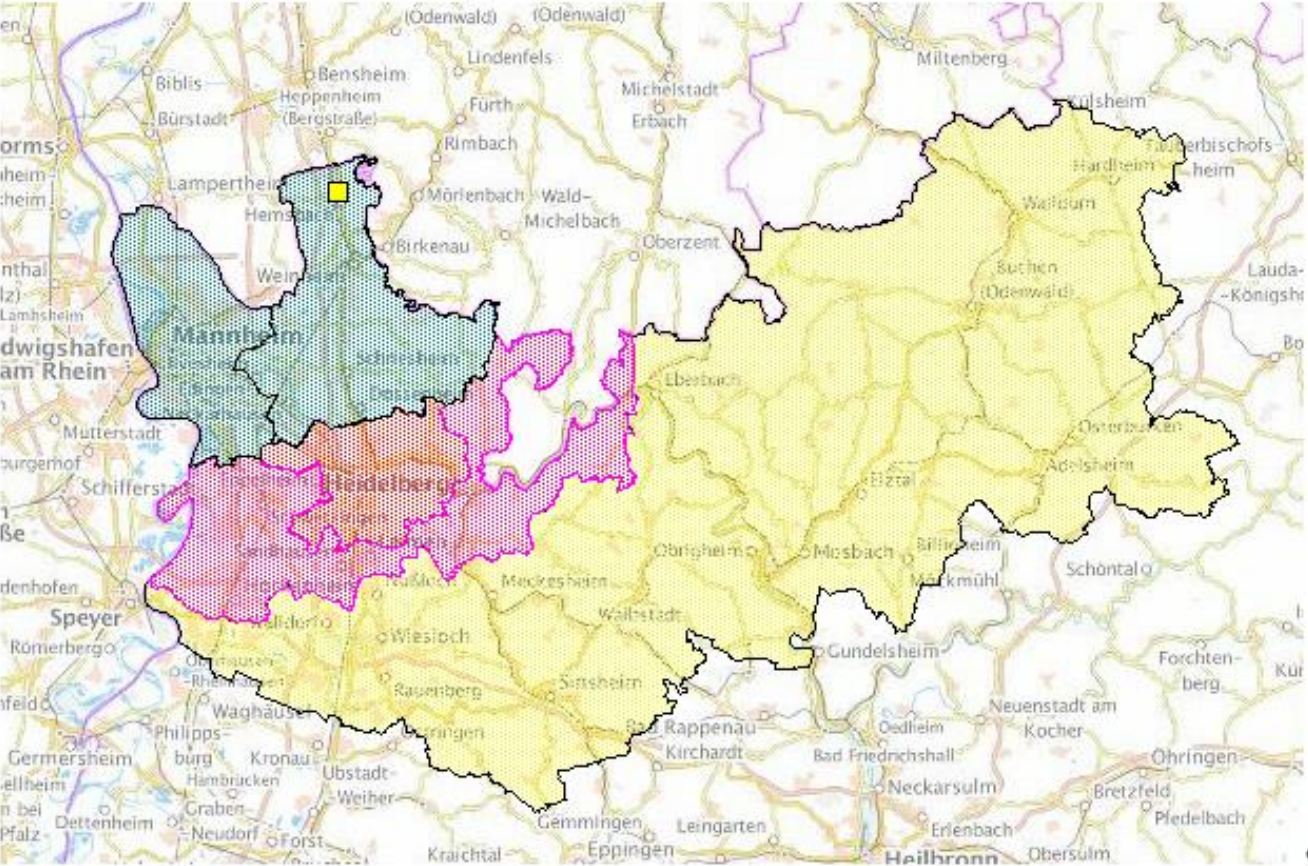

Gebietskulisse Sperrzonen I und II (Stand 9.August 2024)

||

ASP-Situation-in-Baden-Württemberg—Lagebild

- Positives WS RNK 08_08_2024
- IZ [SZ II] -BW [MA] - Solitär
- IZ [SZ II] -BW [RNK] - Solitär Final
- SZ I [Pufferzone] - HD
- Pufferzone-RNK-Ink-B45-II
- Sicherheitszone [Jagdliche_Maßnahmen]