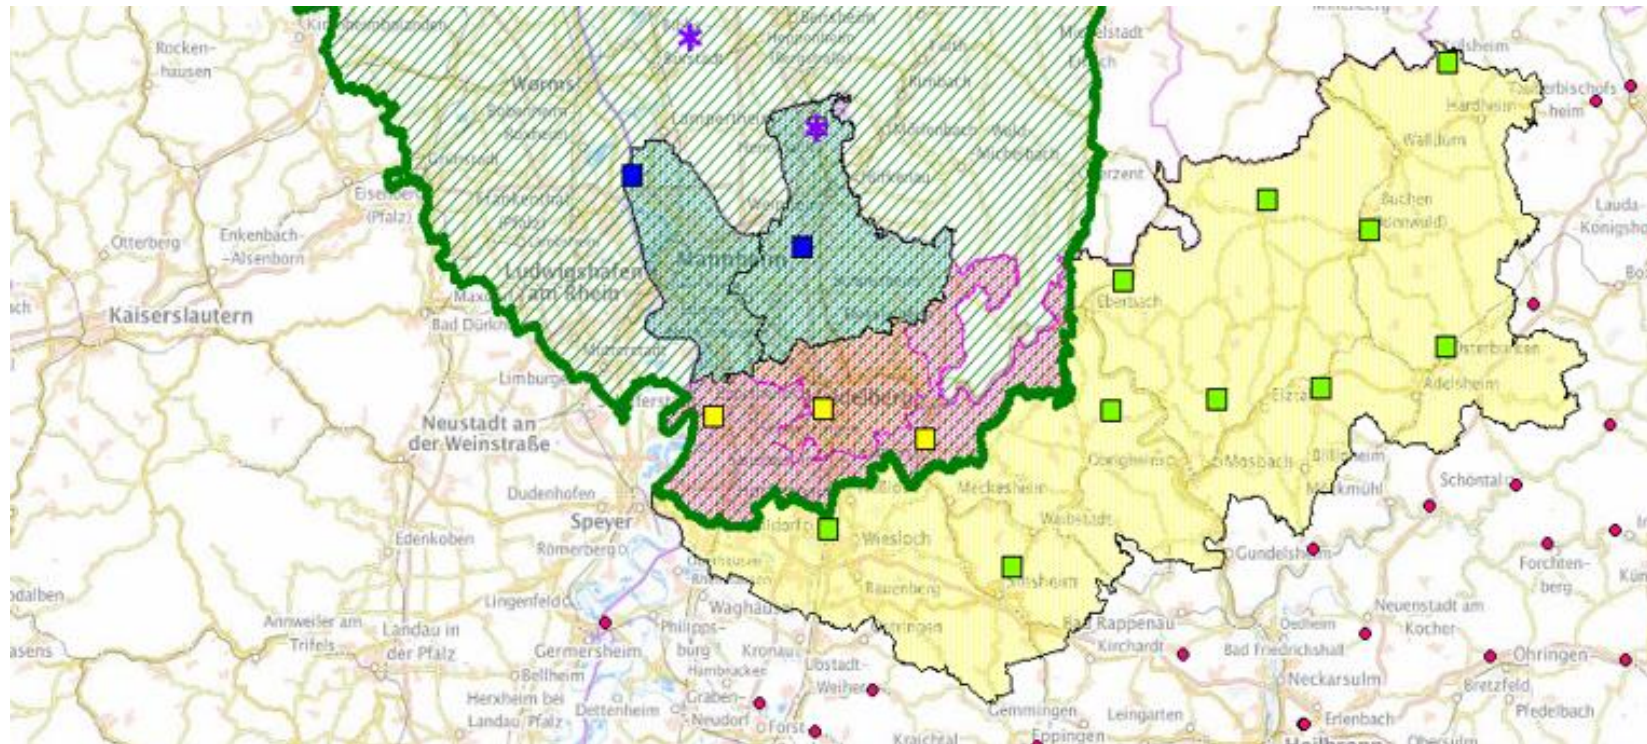

Kartierung Verwahrstellen

- Verwahrstelle-Wildabfaelle [06010202] Sicherheitszone n=10
- Verwahrstelle-Wildabfaelle [06010202] SZ I n=3
- Verwahrstelle-Wildabfaelle [06010202] SZ II n=2
- ◆ Verwahrstelle-Wildabfaelle [06010202] n=219
- ✳ WS Ausbruch [n=128] 08_01_Uhr_13_08_2024
- Positives WS RNK 08_08_2024
- ▨ SZ I BW_HE [RP fehlt]_11_08_2024
- ▨ IZ [SZ II] -BW [MA] - Solitär
- ▨ IZ [SZ II] -BW [RNK] - Solitär Final
- ▨ SZ I [Pufferzone] - HD
- ▨ Pufferzone-RNK-Ink-B45-II
- ▨ Sicherheitszone [Jagdliche_Maßnahmen]