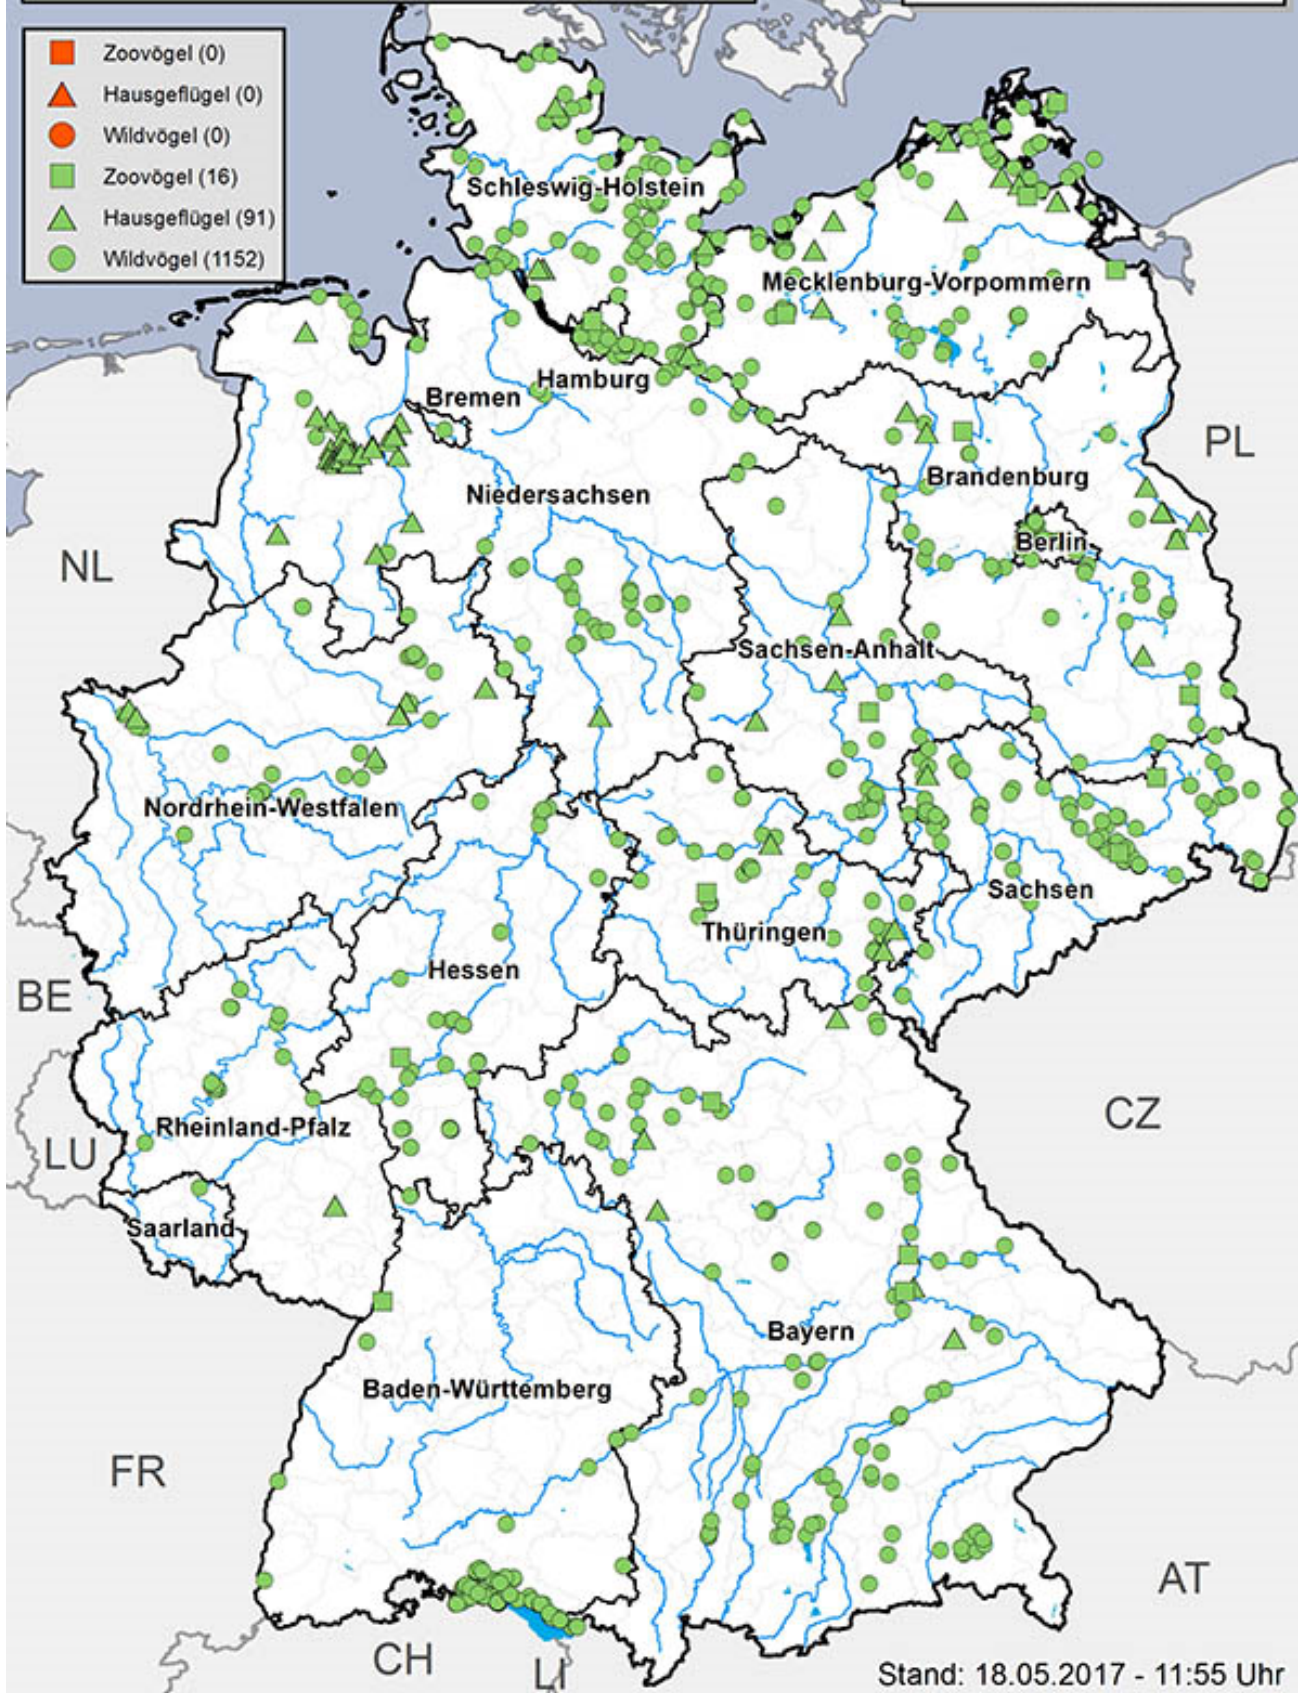

HPAI in Deutschland

Fälle vom 11.05.2017 bis 18.05.2017

Fälle vom 08.11.2016 bis 10.05.2017

- Zoovogel (0)
- ▲ Hausgeflügel (0)
- Wildvogel (0)
- Zoovogel (16)
- ▲ Hausgeflügel (91)
- Wildvogel (1152)

Stand: 18.05.2017 - 11:55 Uhr