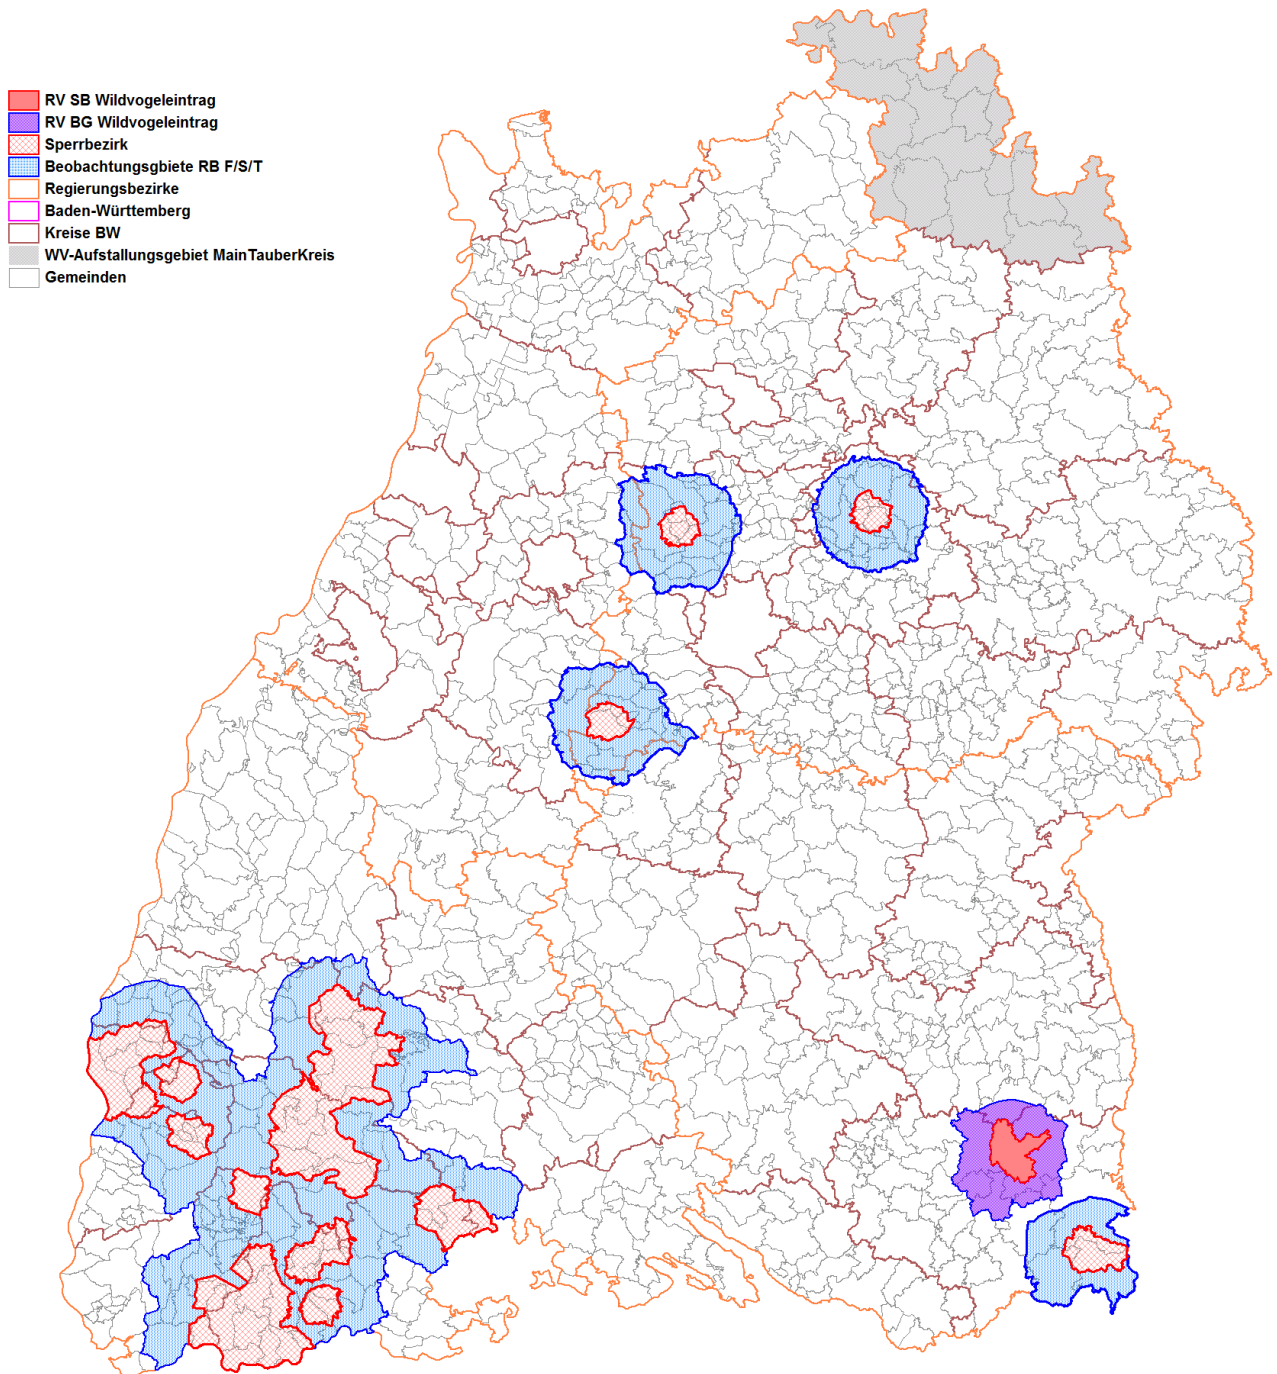

Karte mit den Geflügelpestrestriktionsgebieten in Baden-Württemberg

Stand 7. April 2021, 14

HPAI-Lage BW, Stand: 07.04.2021, 14 Uhr (erstellt durch: TSN-Landeszentrale)